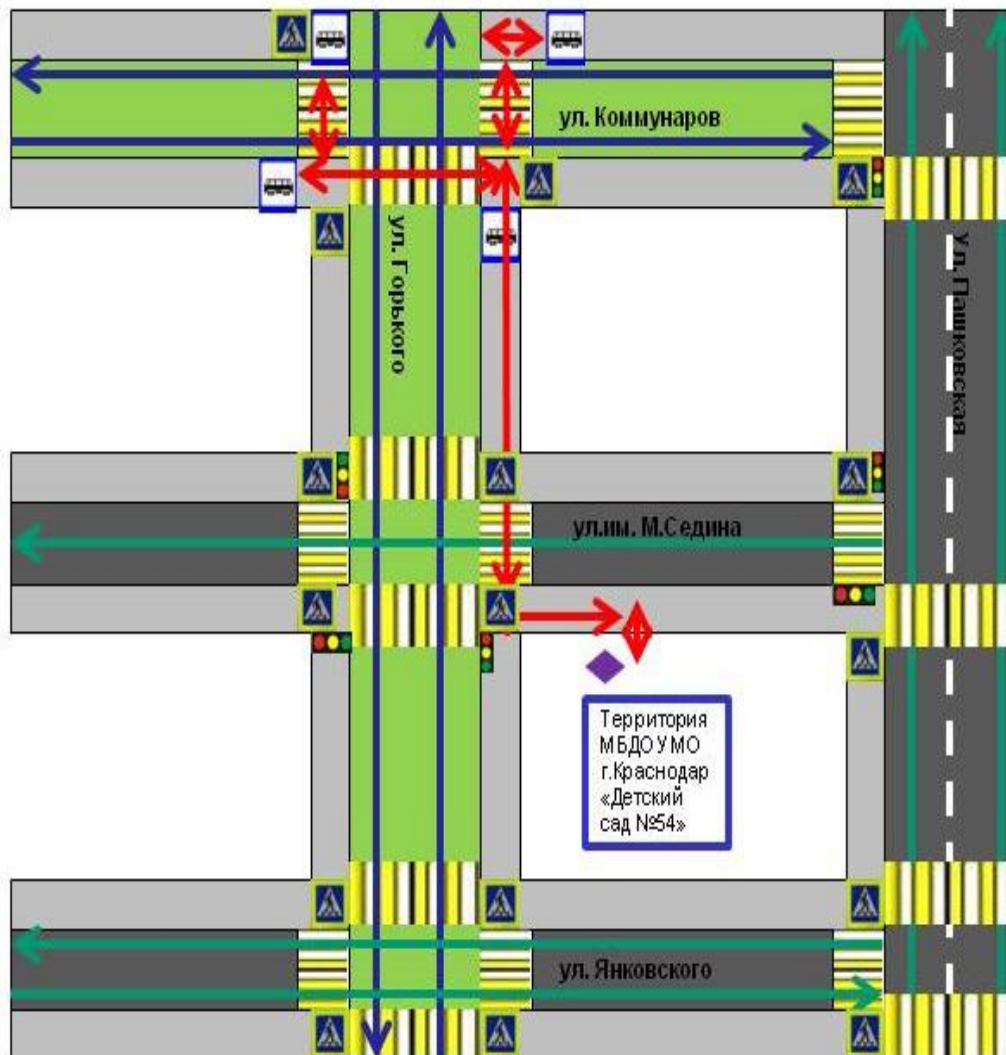

Схема организации дорожного движения в непосредственной близости от «Детского сада №54» с размещением соответствующих технических средств, маршруты движения детей и расположения парковочных мест

	тротуар
	трамвайный путь
	наземный пешеходный переход
	направление движения автотранспорта
	направление движения трамвая
	направление движения детей
	трамвайная остановка
	место посадки/высадки детей